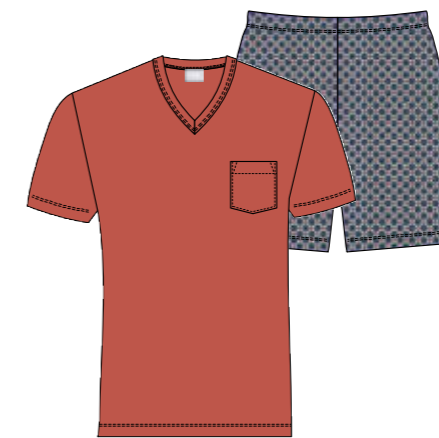

2240084 Anzug, kurz / short pyjama

LT/DD
02.02.'26

1762

hague blue

☐ / SERIES **SILHOUETTES**

STOFF/fabric: 100 % BAUMWOLLE/cotton

SERIES **BOLD CORAL STRIPES** / ☐

INTERLOCK · STOFF/fabric: 100 % BAUMWOLLE/cotton

LT/DD
02.02.'26

1764

coral island

LT/DD
02.02.'26

1764

coral island

☐ / SERIES **TIE GEO**

STOFF/fabric: 100 % BAUMWOLLE/cotton